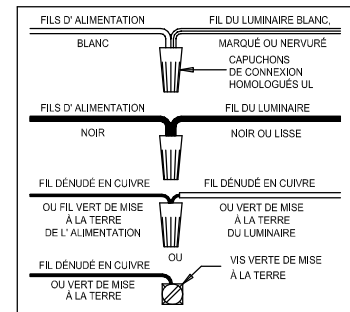

Instructions d'Assemblage et Installation

MISE EN GARDE: Lire les instructions avec soin et couper le courant au disjoncteur central avant de commencer l'installation.

*****

AVERTISSEMENT - S'il y a d'autres mécanismes régulateurs qui s'emploient avec ce dispositif, suivre soigneusement les instructions pour satisfaire aux exigences NEC. Si vous avez des questions, consulter un électricien qualifié.

AVERTISSEMENT - Ce produit contient des composants chimiques qui selon L'état de Californie provoquent un cancer, des infirmités de naissance et (ou) du mal au système reproductif. Il faut laver les mains soigneusement après avoir installé, manipulé, nettoyé, ou autrement touché ce produit.

MISE EN GARDE - Le verre est toujours fragile; maniez le(s) composant(s) et/ou l' (les) ampoule(s) avec prudence.

*****